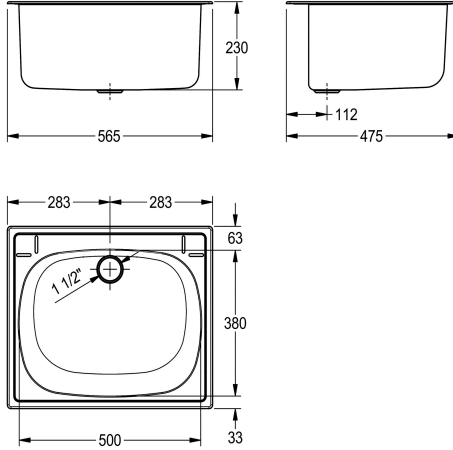

KWC SIRIUS Komora wielofunkcyjna

Modell-Linie: SIRIUS | BS340

Komory gospodarcze | Komora wielofunkcyjna

KWC-No.

2000057989

Wymiary 560 x 230 x 470 mm (szer. x wys. x głęb.)

Wielofunkcyjna komora gospodarcza wbudowywana w blat. Stal szlachetna, powierzchnia szlifowana matowa, grubość materiału 1 mm. Niecka wspawana bezspoinowo. Zaokrąglone naroża. Bez półki na armaturę. Odpływ tylny środkowy. Wykonany z tworzywa

sztucznego przelew rurkowy G 1 1/2 B. W komplecie: uszczelka oraz zaczepy montażowe.

Wymiary (szer. x wys. x głęb.): 565 x 230 x 475 mm

Dane techniczne

Umieszczenie komory	W środku
Konstrukcja komory	Zaokrąglone narożniki
Komora - głębokość komory	230 mm
Wykończenie powierzchni miski	Matowe
Głębokość komory	500 mm
Szerokość komory	380 mm
Szczotki	WITHOUT BRUSHES
Ociekacz lub półka	Nie
Ruszt	Nie
Materiał	Stal szlachetna
Kod materiałowy	1.4301
Grubość materiału	1 mm
Liczba otworów odpływowych	1
Średnica odpływu	G 1 1/2 B
Łączna głębokość	475 mm
Łączna wysokość	230 mm
Łączna szerokość	565 mm
Przelew	Przelew rurkowy
Tylna krawędź przyścienna	Tak
Tarka	Nie
Łącznik międzykomorowy	Nie
Ścianka tylna	Nie
Osadnik szlamu	Nie
Pojemnik na szlam	Nie

KWC SIRIUS

Komora wielofunkcyjna

Modell-Linie: SIRIUS | BS340

Komory gospodarcze | Komora wielofunkcyjna

Wykończenie powierzchni	Matowe
ATT-WS-TAILMADE	Nie
Półka na baterię	Nie
Rodzaj montażu	Montaż do zabudowy
Rodzaje zlewozmywaków gospodarczych	Zlewozmywak wielofunkcyjny
Rodzaje zestawów odpływowych	Rurkowy filtr sitkowy
Liczba stanowisk umywalkowych	1
Pozycja ujścia	W środku z tyłu
Długość wysięgu	112 mm
Zestaw odpływowy w komplecie	Tak
Wielkość zaworu odpływowego	DN 40