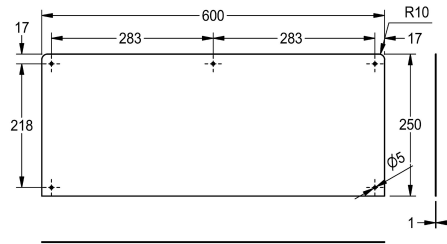

KWC ANIMA Ścianka tylna

Modell-Linie: ANIMA | SB600

Umywalki | Wyposażenie dodatkowe do umywalk

KWC-No.

2000100065

Ścianka tylna ze stali chromowo-niklowej, wymiary 400 x 200 mm (szer. x wys.)

2000100066

Ścianka tylna ze stali chromowo-niklowej, pasuje do WT500A i WT500C, wymiary 500 x 200 mm (szer. x wys.)

2000100067

Ścianka tylna ze stali chromowo-niklowej, pasuje do WT600A i WT600C, wymiary 600 x 250 mm (szer. x wys.)

Łączna szerokość

400 mm

500 mm

600 mm

Nasadzana ścianka tylna ze stali szlachetnej. Powierzchnia szlifowana matowa. Pasuje do umywalk pojedynczych WT600C i WT600A, górne narożniki zaokrąglone. W komplecie wkręty i kołki

rozporowe.

Wymiary (szer. x wys.): 600 x 200 mm

Dane techniczne

Materiał
Kod materiałowy
Grubość materiału
Łączna głębokość
Łączna wysokość
Łączna szerokość
Wykończenie powierzchni
Rodzaj montażu

Stal szlachetna
1.4301
1 mm
1 mm
250 mm
600 mm
Matowe
Montaż naścienny