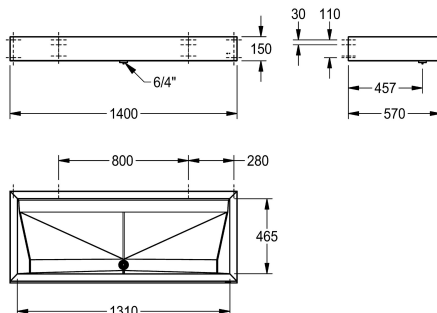

KWC PRESTIGE

Umywalka szeregowa

Modell-Linie: SATURN | PREL214

Umywalki | Umywalki rynnowe

KWC-No.

2000100790

Wymiary 1200 x 150 x 570 mm (szer. x wys. x głęb.)

2000100791

Szerokość 1800 mm

2000100787

Szerokość 1400 mm

2000100789

Szerokość 2100 mm

Szerokość komory

1,110 mm

1,710 mm

1,310 mm

2,010 mm

Łączna szerokość

1,200 mm

1,800 mm

1,400 mm

2,100 mm

Umywalka szeregowa PRESTIGE do montażu jednorzędowego na ścianie. Stal szlachetna, powierzchnia szlifowana matowa, grubość materiału 1,2 mm. Głębokość komory (odległość czopa od ścianki tylnej) 570 mm. Okalający fartuch o wysokości 150 mm.

Wytłoczony odpływ sitkowy. Zawór odpływowy G 1 1/2 B. Mocowanie przy pomocy wkrętów i kołków rozporowych.

Wymiary: (szer. x wys. x głęb.): 1400 x 150 x 570 mm

Dane techniczne

Komora - głębokość komory

114 mm

Głębokość komory

465 mm

Szerokość komory

1,310 mm

Materiał

Stal szlachetna

Kod materiałowy

1.4301

Grubość materiału

1.2 mm

Liczba otworów odpływowych

1

Łączna głębokość

570 mm

Łączna wysokość

150 mm

Łączna szerokość

1,400 mm

Tylna krawędź przyścienna

Nie

Ścianka tylna

Nie

Wykończenie powierzchni

Matowe

Półka na baterię

Nie

Rodzaj montażu

Montaż naścienny

Rodzaje zestawów odpływowych

Plaski odpływ sitkowy

Liczba stanowisk umywalkowych

2

Pozycja ujścia

Środkowy przód

Długość wysięgu

457 mm

Zestaw odpływowy w komplecie

Tak