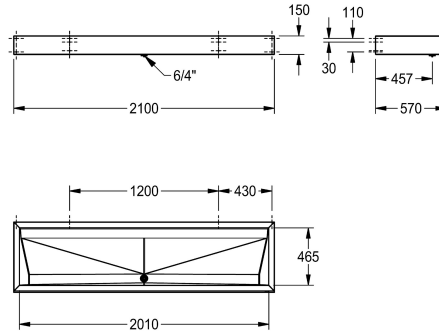

KWC PRESTIGE Umywalka szeregowa

Modell-Linie: SATURN | PREL321
Umywalki | Umywalki rynnowe

KWC-No.

2000100790

Wymiary 1200 x 150 x 570 mm (szer. x wys. x głęb.)

2000100791

Szerokość 1800 mm

2000100787

Szerokość 1400 mm

2000100789

Szerokość 2100 mm

Szerokość komory

1,110 mm

1,710 mm

1,310 mm

2,010 mm

Łączna szerokość

1,200 mm

1,800 mm

1,400 mm

2,100 mm

Umywalka szeregowa PRESTIGE do montażu jednorzędowego na ścianie. Stal szlachetna, powierzchnia szlifowana matowa, grubość materiału 1,2 mm. Głębokość komory (odległość czola od ścianki tylnej) 570 mm. Okalający fartuch o wysokości 150 mm.

Wytłoczony odpływ sitkowy. Zawór odpływowy G 1 1/2 B. Mocowanie przy pomocy wkrętów i kołków rozporowych.

Wymiary: (szer. x wys. x głęb.): 2100 x 150 x 570 mm

Dane techniczne

Komora - głębokość komory

114 mm

Głębokość komory

465 mm

Szerokość komory

2,010 mm

Materiał

Stal szlachetna

Kod materiałowy

1.4301

Grubość materiału

1.2 mm

Liczba otworów odpływowych

1

Łączna głębokość

570 mm

Łączna wysokość

150 mm

Łączna szerokość

2,100 mm

Tylna krawędź przyścienna

Nie

Ścianka tylna

Nie

Wykończenie powierzchni

Matowe

Rodzaj montażu

Montaż naścienny

Rodzaje zestawów odpływowych

Płaski odpływ sitkowy

Liczba stanowisk umywalkowych

3

Pozycja ujścia

Środkowy przód

Długość wysięgu

457 mm

Zestaw odpływowy w komplecie

Tak