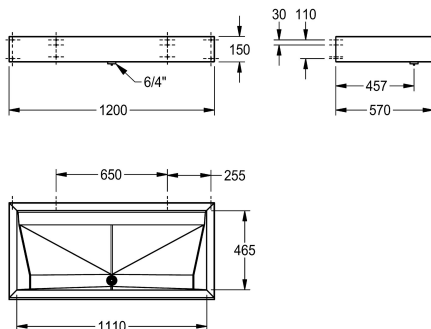

KWC PRESTIGE Umywalka szeregowa

Modell-Linie: SATURN | PRES212
Umywalki | Umywalki rynnowe

KWC-No.

2000100790

Wymiary 1200 x 150 x 570 mm (szer. x wys. x głęb.)

2000100791

Szerokość 1800 mm

2000100787

Szerokość 1400 mm

2000100789

Szerokość 2100 mm

Szerokość komory

1,110 mm

1,710 mm

1,310 mm

2,010 mm

Łączna szerokość

1,200 mm

1,800 mm

1,400 mm

2,100 mm

Umywalka szeregowa PRESTIGE do montażu jednorzędowego na ścianie. Stal szlachetna, powierzchnia szlifowana matowa, grubość materiału 1,2 mm. Głębokość komory (odległość czola od ścianki tylnej) 570 mm. Okalający fartuch o wysokości 150 mm.

Wytłoczony odpływ sitkowy. Zawór odpływowy G 1 1/2 B. Mocowanie przy pomocy wkrętów i kołków rozporowych.

Wymiary 1200 x 150 x 570 mm (szer. x wys. x głęb.)

Dane techniczne

Komora - głębokość komory

114 mm

Głębokość komory

465 mm

Szerokość komory

1,110 mm

Materiał

Stal szlachetna

Kod materiałowy

1.4301

Grubość materiału

1.2 mm

Liczba otworów odpływowych

1

Łączna głębokość

570 mm

Łączna wysokość

150 mm

Łączna szerokość

1,200 mm

Tylna krawędź przyścienna

Nie

Ścianka tylna

Nie

Wykończenie powierzchni

Matowe

Rodzaj montażu

Montaż naścienny

Rodzaje zestawów odpływowych

Płaski odpływ sitkowy

Liczba stanowisk umywalkowych

2

Pozycja ujścia

Środkowy przód

Długość wysięgu

457 mm

Zestaw odpływowy w komplecie

Tak