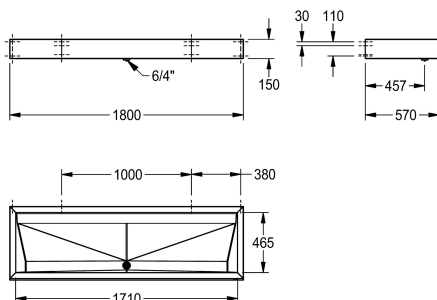

### KWC-No.

**2000100790**

Wymiary 1200 x 150 x 570 mm (szer. x wys. x głęb.)

**2000100791**

Szerokość 1800 mm

**2000100787**

Szerokość 1400 mm

**2000100789**

### Szerokość komory

1,110 mm

1,710 mm

1,310 mm

2,010 mm

### Łączna szerokość

1,200 mm

1,800 mm

1,400 mm

2,100 mm

Umywalka szeregowa PRESTIGE do montażu jednorzędowego na ścianie. Stal szlachetna, powierzchnia szlifowana matowa, grubość materiału 1,2 mm. Głębokość komory (odległość czopa od ścianki tylnej) 570 mm. Okalający fartuch o wysokości 150 mm.

### Dane techniczne

Komora - głębokość komory

114 mm

Głębokość komory

465 mm

Szerokość komory

1,710 mm

Materiał