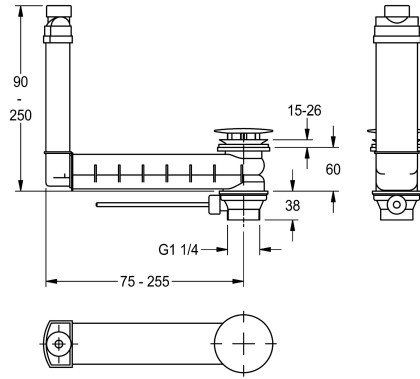

### Zestaw odpływowo-przelewowy

Modell-Linie: RONDA | ZANMW902

Umywalki | Wyposażenie dodatkowe do umywalk

#### KWC-No.

**2000100932**

Mimośrodowy zestaw odpływowo-przelewowy G 1 1/4 B

Zestaw odpływowy mimośrodowo-przelewowy G 1 1/4 B