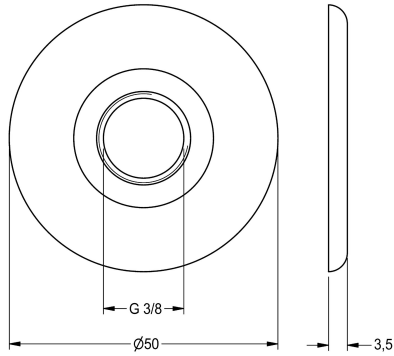

KWC

Rozeta

Modell-Linie: ANIMA | AQRM940

Źródła wody pitnej | Wyposażenie dodatkowe do źródeł wody pitnej

KWC-No.

2000101429

Rozeta chromowana do armatury do wylewki do wody pitnej

Rozeta chromowana do armatury do źródeł wody pitnej.

Dane techniczne

Pojemność

1

Ilość uom

Sztuki