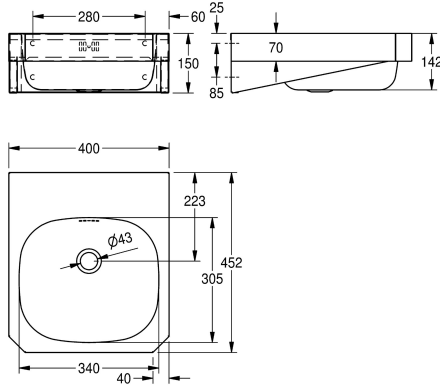

### KWC-No.

**203.0499.147**

Umywalka pojedyncza do montażu ściennego. Stal szlachetna, powierzchnia szlifowana matowa, grubość materiału 1 mm. Komora bezspoinowo wspawana w blat. Prostokątny kształt. Półka na armaturę o głębokości 120 mm. Przelew. Zatyczkowy zestaw odpływowo-przelewowy G 1 1/4 B, odpływ tylny

środkowy. Fartuch przedni ze ściętymi pod kątem 45° narożami. Przypawane wsporniki ścienne. Mocowanie zgodnie z EN 31. W komplecie: wkręty i kołki rozporowe.

Wymiary 400 × 150 × 452 mm (szer. × wys. × głęb.)

### Dane techniczne

Rodzaje umywarek
Umiejscowienie komory
Komora - głębokość komory
Wykończenie powierzchni miski
Głębokość komory
Kształt miski
Szerokość komory
Kolor
Materiał
Kod materiałowy
Grubość materiału
Łączna głębokość
Łączna wysokość
Łączna szerokość
Przelew
Umiejscowienie przelewu
Tylna krawędź przyścienna
średnica syfonu
Syfon w komplecie
Ścianka tylna
Wykończenie powierzchni
Półka na baterię
Rodzaj montażu
Rodzaje zestawów odpływowych
Pozycja ujścia

## KWC ANIMA Umywalka pojedyncza

**Modell-Linie: ANIMA | WT400C**  
Umywalki | Umywalki pojedyncze

Długość wysięgu	223 mm
Zestaw odpływowy w komplecie	Tak
Wielkość zaworu odpływowego	DN 32
ATT-WS-WASTESLEEVEINCL	Nie