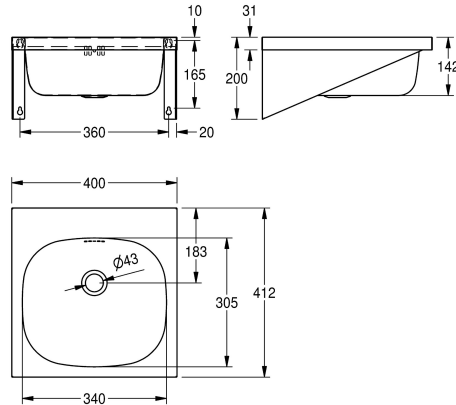

KWC ANIMA Umywalka pojedyncza

Modell-Linie: ANIMA | WT400A
Umywalki | Umywalki pojedyncze

KWC-No.

203.0500.577

Umywalka pojedyncza do montażu ściennego. Stal szlachetna, powierzchnia szlifowana matowa, grubość materiału 1 mm. Komora bezspoinowo wspawana w blat. Prostokątny kształt. Półka na armaturę o głębokości 80 mm. Przelew. Zatyczkowy zestaw odpływowo-przelewowy G 1 1/4 B, odpływ tylny

środkowy. Przyspawane wspomiki ścienne. W komplecie: wkręty i kołki rozporowe.

Wymiary 400 × 200 × 412 mm (szer. × wys. × głęb.)

Dane techniczne

Umiejscowienie komory
Komora - głębokość komory
Wykończenie powierzchni miski
Głębokość komory
Kształt miski
Szerokość komory
Kolor
Materiał
Kod materiałowy
Grubość materiału
Łączna głębokość
Łączna wysokość
Łączna szerokość
Przelew
Umiejscowienie przelewu
Tylna krawędź przyścienna
Syfon w komplecie
Ścianka tylna
Wykończenie powierzchni
Półka na baterię
Rodzaj montażu
Rodzaje zestawów odpływowych
Pozycja ujęcia
Długość wysięgu
Zestaw odpływowy w komplecie

W środku
142 mm
Matowe
305 mm
Prostokąt
340 mm
NO-COLOUR
Stal szlachetna
1.4301
1 mm
412 mm
200 mm
400 mm
Tak
Plecy
Nie
Nie
Opcjonalny
Matowe
Tak
Montaż na ścienny
Zawór zatyczkowy
W środku z tyłu
183 mm
Tak