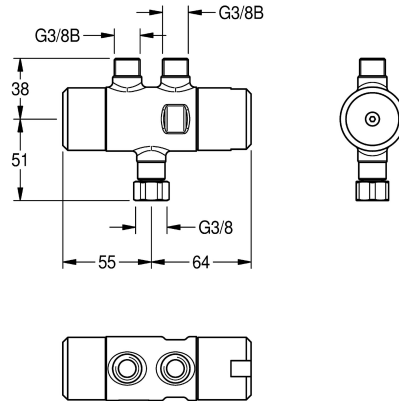

### KWC-No.

**2030012758**

PURETHERM Termostat podłatowy

Termostat podłatowy PURETHERM DN 10. Służy jako zabezpieczenie przeciwoparzeniowe na wypadek braku zimnej wody. Możliwość przeprowa dzenia manualnej dezynfekcji termicznej. Wyjścia G3/8 B, nakrętka złączkowa G 3/8. Montaż na zaworze kątowym c.w.u.