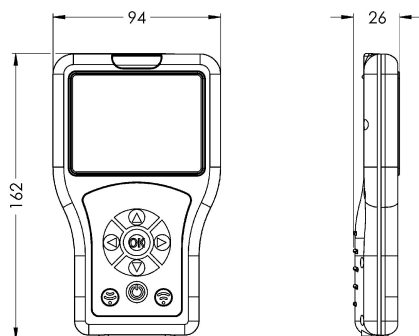

KWC

Dwukierunkowy pilot do armatury F3 i F5

Modell-Linie: **SANITARY-TAPS-ACCS | ACEX9005**

Armatura umywalkowa | Wyposażenie dodatkowe do armatur umywalkowych

KWC-No.

2030036654

Pilot dwukanałowy

Dwukierunkowy pilot do ustawiania parametrów funkcyjnych oraz zapisywania profili armatury i danych statystycznych armatury elektronicznej F3 i F5 oraz podzespółów higienicznych. Wyświetlanie parametrów na kolorowym wyświetlaczu

obsługiwanym z menu. Z wewnętrznym ładowanym akumulatorem, złączem USB do przesyłania danych statystycznych armatury w postaci pliku csv do komputera. Możliwość wgrania nowych parametrów. Z ochronnym etui i kablem USB.