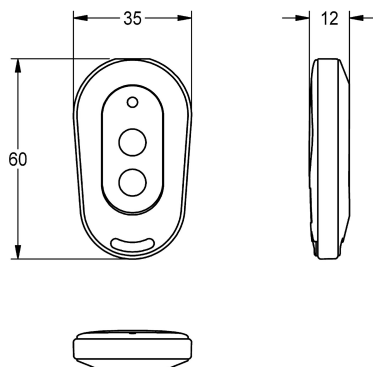

KWC

2-button remote control for fittings F3 and F5

Modell-Linie: **SANITARY-TAPS-ACCS | ACES9004**

Armatura umywalkowa | Wyposażenie dodatkowe do armatur umywalkowych

KWC-No.

2030036849

Pilot z 2-przyciskowy

Pilot dwuprzyciskowy do armatur F3 i F5, do aktywacji funkcji wyłączenia armatury na czas prac serwisowych na 1 minutę oraz

dezaktywacji/aktywacji płukania higienicznego.