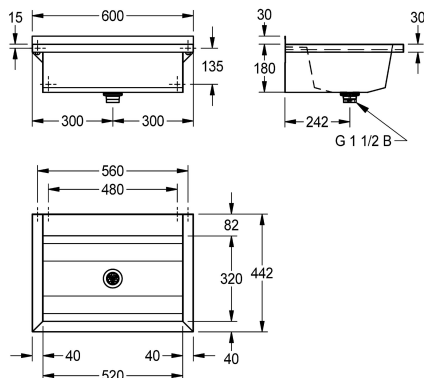

KWC PLANOX

Umywalka rynnowa z półką na armaturę

Modell-Linie: PLANOX | PL6T
Umywalki | Umywalki rynnowe

KWC-No.

2030043784

Długość 600 mm

2030043785

Długość 800 mm

2030043786

Długość 1200 mm

2030043787

Długość 1600 mm

2030043788

Długość 1800 mm

2030043789

Długość 2400 mm

2030043790

Długość 3000 mm

Łączna szerokość

600 mm

800 mm

1,200 mm

1,600 mm

1,800 mm

2,400 mm

3,000 mm

PLANOX umywalka rynnowa spawana bezspoinowo, do montażu ściennego, stal chromowo-niklowa, powierzchnia szlifowana matowa, grubość materiału: umywalki 0,8 mm / ścianek bocznych 1,2 mm. Ścianki boczne ze zintegrowanymi wspornikami ściennymi, obniżona półka armaturowa 80 mm, bez otworu na armaturę i bez przelewu, listwa tylna 40 mm, odpływ na środku, zawór sitkowy G

1 1/2B, w zestawie materiały montażowe. Od długości 1800 mm w komplecie dodatkowy wspornik. Długości niestandardowe dostępne na zamówienie.

Wymiary 600 x 210 x 442 mm (szer. x wys. x głęb.)

Dane techniczne

Wysokość tylnej ścianki przeciwbryzgowej

30 mm

Komora - głębokość komory

180 mm

Głębokość komory

320 mm

Szerokość komory

520 mm

Materiał

Stal szlachetna

Kod materiałowy

1.4301

Liczba otworów odpływowych

1

Łączna głębokość

442 mm

Łączna wysokość

210 mm

Łączna szerokość

600 mm

Tyłna krawędź przyścienna

Nie

Ścianka tylna

Opcjonalny

Wykończenie powierzchni

Matowe

Półka na baterię

Tak

Rodzaj montażu

Montaż naścienny