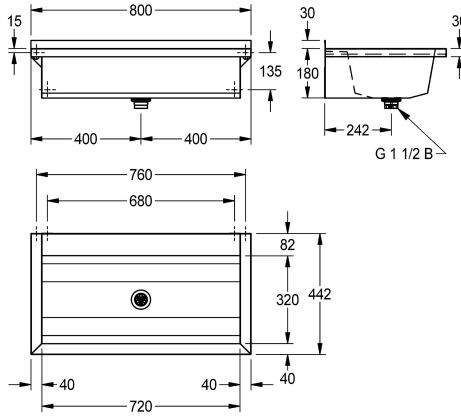

Modell-Linie: PLANOX | PL8T

Umywalki | Umywalki rynnowe

KWC-No.

2030043784

Długość 600 mm

2030043785

Długość 800 mm

2030043786

Długość 1200 mm

2030043787

Długość 1600 mm

2030043788

Długość 1800 mm

2030043789

Długość 2400 mm

2030043790

Długość 3000 mm

Łączna szerokość

600 mm

800 mm

1,200 mm

1,600 mm

1,800 mm

2,400 mm

3,000 mm

PLANOX umywalka rynnowa spawana bezspoinowo, do montażu ściennego, stal szlachetna, powierzchnia szlifowana matowa, grubość materiału: umywalki 0,8 mm / ścianek bocznych 1,2 mm. Ścianki boczne ze zintegrowanymi wspornikami ściennymi, obniżona półka armaturowa 80 mm, bez otworu na armaturę i bez przelewu, listwa tylna 40 mm, odpływ w środku, zawór sitkowy G

1 1/2B, w zestawie materiały montażowe. Przy długości powyżej 1800 mm w komplecie dodatkowy wspornik. Długości niestandardowe dostępne na zamówienie.

Wymiary (szer. x wys. x głęb.): 800 x 210 x 442 mm

Dane techniczne

Wysokość tylnej ścianki przeciwbryzgowej

30 mm

Komora - głębokość komory

180 mm

Głębokość komory

320 mm

Szerokość komory

720 mm

Materiał

Stal szlachetna

Kod materiałowy

1.4301

Liczba otworów odpływowych

1

Łączna głębokość

442 mm

Łączna wysokość

210 mm

Łączna szerokość

800 mm

Tylna krawędź przyścienna

Nie

Ścianka tylna

Opcjonalny

Wykończenie powierzchni

Matowe

ATT-WS-TAILMADE

Nie