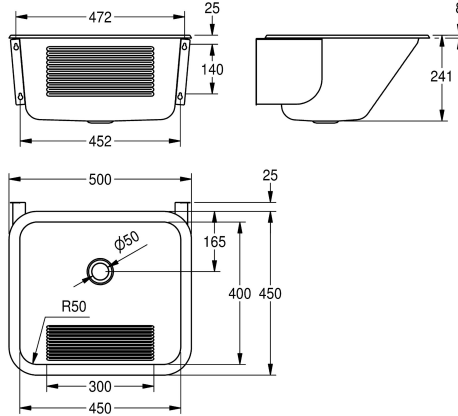

#### KWC-No.

**207.0000.056**

Wielofunkcyjna komora gospodarcza. Montowana do ściany. Stal szlachetna, powierzchnia szlifowana matowa, grubość materiału 0,9 mm. Profilowana ściana przednia komory. Wyśrodkowany otwór odpływowy z odpływem sitkowym G 1 1/2 B. Zintegrowane z

komorą, metalowe wsporniki do montażu ściennego. Bez syfonu. W komplecie: zestaw montażowy.

Wymiary (szer. x wys. x głęb.): 500 x 241 x 450 mm

#### Dane techniczne

Umiejscowienie komory	W środku
Konstrukcja komory	Zaokrąglone narożniki
Komora - głębokość komory	240 mm
Wykończenie powierzchni miski	Matowe
Głębokość komory	400 mm
Szerokość komory	450 mm
Szczotki	WITHOUT BRUSHES
Ociekacz lub półka	Nie
Ruszt	Nie
Materiał	Stal szlachetna
Kod materiałowy	1.4301
Grubość materiału	0.9 mm
Liczba otworów odpływowych	1
Średnica odpływu	G 1 1/2 B
Łączna głębokość	475 mm
Łączna wysokość	241 mm
Łączna szerokość	500 mm
Przelew	Nie
Tyłna krawędź przyścienna	Nie
Tarka	Tak
Łącznik międzykomorowy	Nie
Ścianka tylna	Nie
Osadnik szlamu	Nie
Pojemnik na szlam	Nie
Wykończenie powierzchni	Matowe