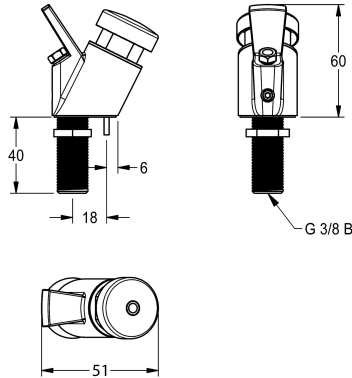

KWC ANIMA

Bateria do źródła wody pitnej

Modell-Linie: ANIMA | ANMX-BU

Źródła wody pitnej | Wyposażenie dodatkowe do źródeł wody pitnej

KWC-No.

213.0654.085

Bateria do źródła wody pitnej z przyciskiem

ANIMA Bateria do źródła wody pitnej ze stali szlachetnej lub wiazanego żywicą syntetyczną tworzywa mineralnego MIRANIT, z przyciskiem, regulowany strumień wody, obudowa z mosiądzu

chromowanego z zabezpieczeniem przed przekręceniem, przyłącze G 3/8 B.

Dane techniczne

Średnica dopływu

DN 10

Materiał złączki

Mosiądz

Sposób mieszania

Nie