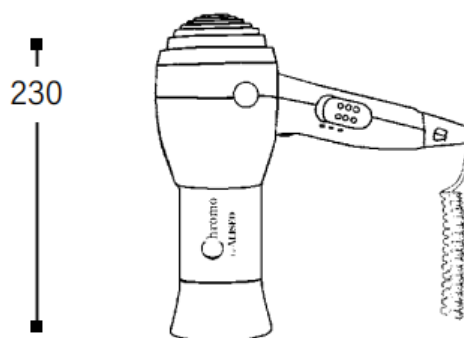

Szczegóły produktu

Hotelowe suszarki do włosów

CHROMO

- Bez uchwytu
- Liczba zakresów temperatury: 2
- Liczba prędkości nawiewu: 2
- Zdejmowany koncentrador
- Przewód 50-120 cm
- Zabezpieczenie przed przegrzaniem
- Podwójna izolacja (klasa II)
- 220-240 V, 50/60 Hz

230
89

Kod	Wersja	Ustawienia temp.
010437	Chrom/czarny	600/1200W