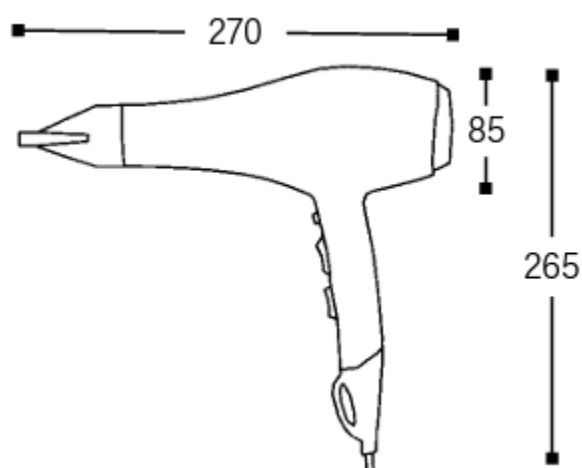

## CARBONIC 1900 W

- Bez uchwytu
- W zestawie wygodny bawełniany woreczek do przechowywania
- Liczba zakresów temperatury: 3
- Liczba prędkości nawiewu: 2
- Funkcja jonizacji
- Funkcja zimnego nawiewu
- Zdemontowalny koncentратор
- Przewód 60-150 cm
- Silnik AC
- Zabezpieczenie przed przegrzaniem
- Podwójna izolacja (klasa II)
- 220-240 V, 50/60 Hz

Kod	Wersja	Ustawienia temp.
010493	Czarny/srebrny wzór	Zimne/950/1900W