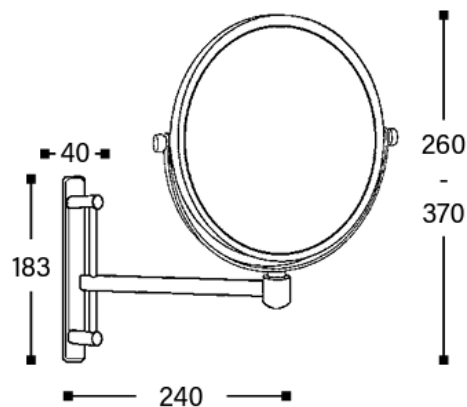

## Lusterko kosmetyczne

- Pojedyncze ramię
- 3 x powiększenie lub bez powiększenia
- Pełna regulacja
- Ukryty montaż

Kod	Wersja
020597	chrom      ø 200 mm