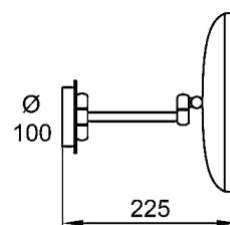

## Lusterko kosmetyczne

- Pojedyncze ramię
- Oświetlenie LED SMD  
Ciepłe białe światło, 3500-4000 K
- Bezobsługowy – żywotność LED 50 000 godzin
- Podłączenie bezpośrednio do wypustu prądowego
- Włącznik na plecach lusterka
- 3 x powiększenie
- Pełna regulacja
- IP 44
- Klasa I
- 100-240 V
- Ø 240

Kod	Wersja	
020600	chrom	Ø 240 mm