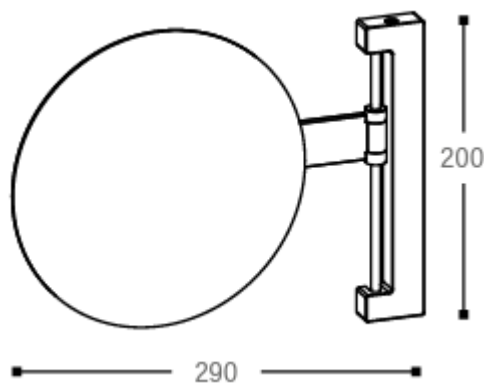

Szczegóły produktu

Lusterko kosmetyczne

- Pojedyncze ramię
- Montaż po prawej stronie
- 3 x powiększenie
- Pełna regulacja
- Po złożeniu oszczędza miejsce
- Ukryty montaż

Kod	Wersja	
020837	chrom	ø 200 mm