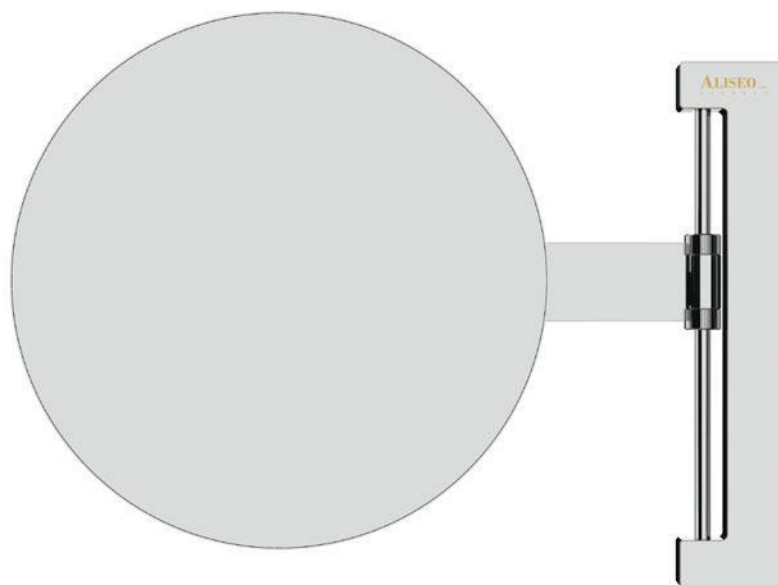

Szczegóły produktu

Lusterko kosmetyczne

- Pojedyncze ramię
- Montaż po prawej stronie
- 3 x powiększenie
- Pełna regulacja
- Po złożeniu oszczędza miejsce
- Ukryty montaż

Kod	Wersja	
020837	chrom	ø 200 mm