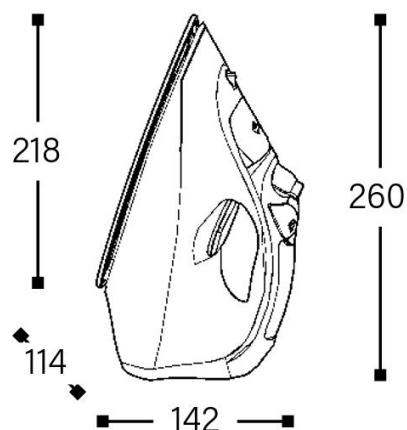

Szczegóły produktu

Żelazko parowe

Wytrzymałe zabezpieczenie kabla
testowane do 8000 cykli

Żelazko hotelowe parowe Steamworks

- Automatyczny wyłącznik żelazka ustawiony na 30 sekund w poziomie oraz 8 minut w pionie
- Nieprzywierająca ceramiczna stopa
- Długość przewodu: 2,4 m
- System antywapienny i zabezpieczenie przed kapaniem
- 220-240 V, 50/60 Hz, 1650 - 2000 W

Kod	Wersja
160162	Żelazko parowe Steamworks