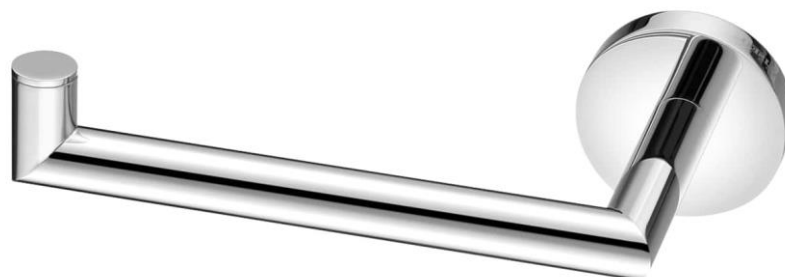

Szczegóły produktu

Akcesoria łazienkowe

Seria TECNO

Uchwyt na papier toaletowy

Ukryty montaż
Materiał: mosiądz

Kod	Wersja	sz. x w. x gł. mm
710061	chrom	180 x 54 x 80

Instrukcja czyszczenia:

- Czyścić powierzchnię łagodnym mydłem i wodą aby uniknąć uszkodzenia wykończenia.
- Spłukiwać wodą i osuszać miękką bawełnianą ściereczką.
- NIE używać środków czyszczących zawierających kwasy czy amoniak, ani szorstkich materiałów. Takie produkty mogą uszkodzić wykończenie!