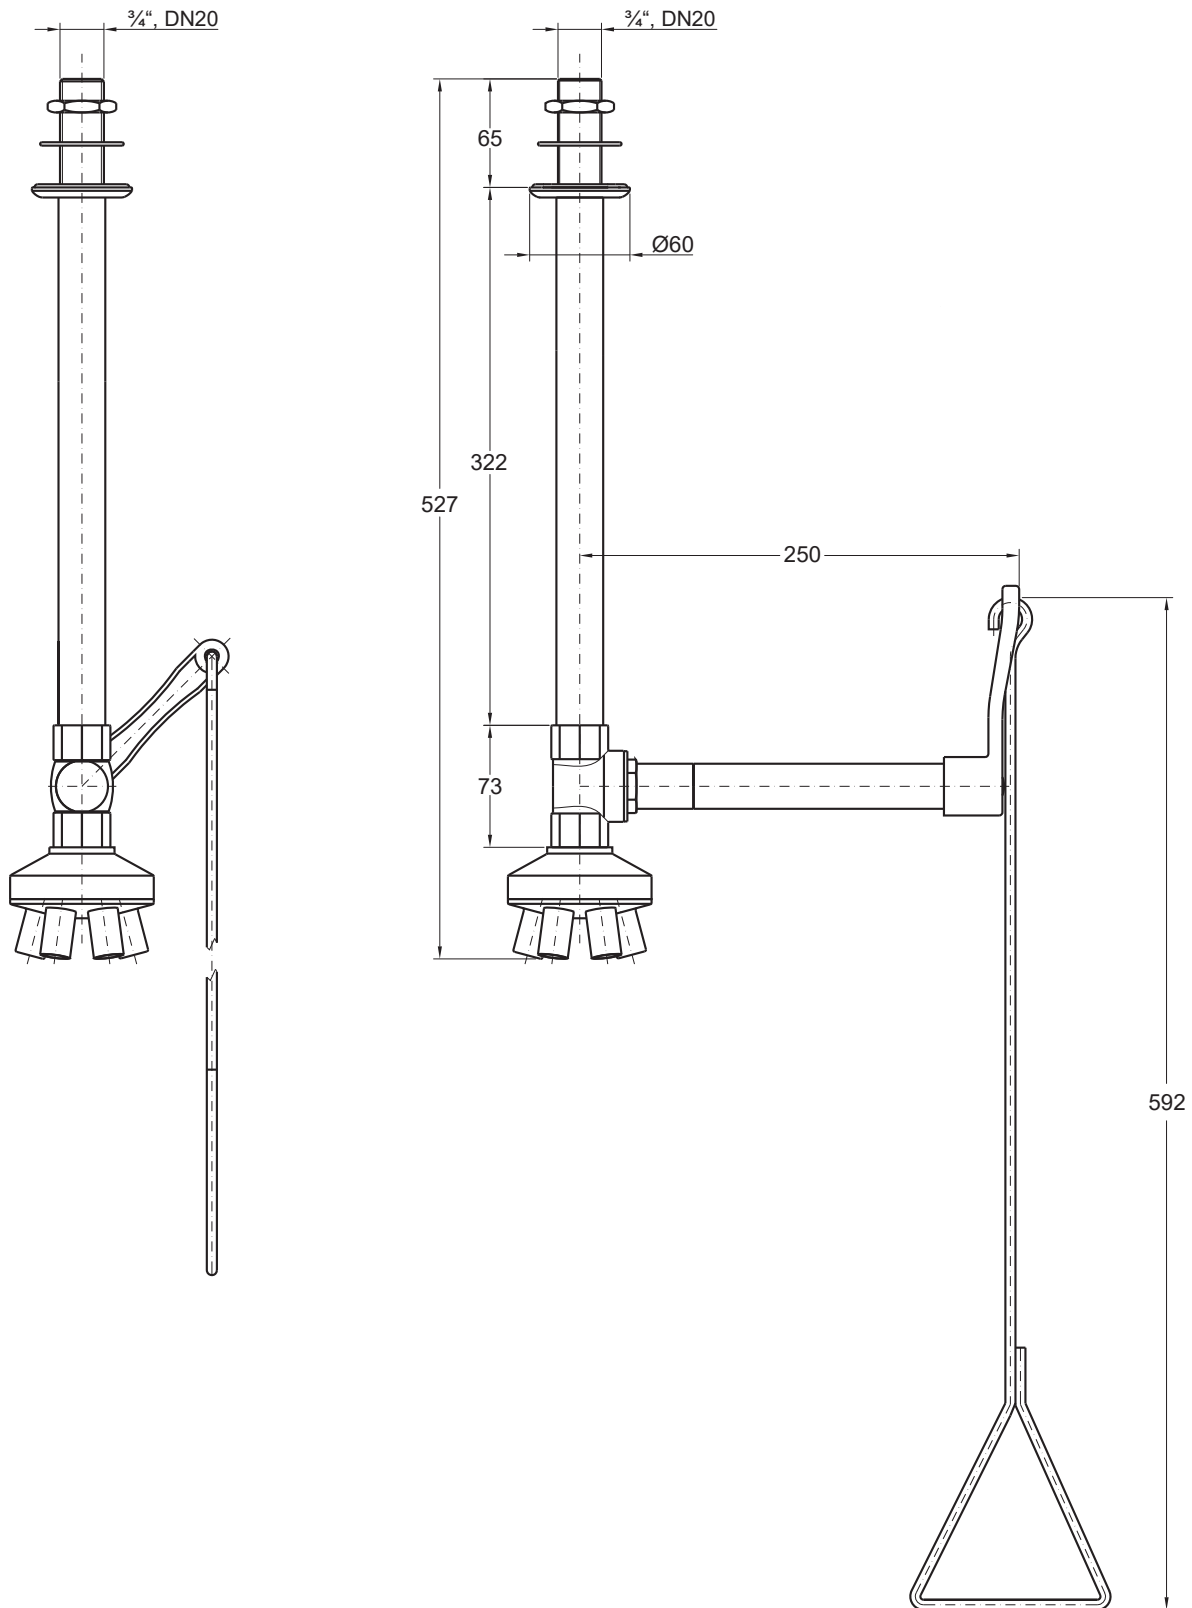

## Rada Notdusche ECO DM für Deckenmontage

Alle Abmessungen in mm

Wichtiger Hinweis! Diese Maßzeichnung ist nicht maßstabsgerecht!

Rada Armaturen GmbH  
Daimlerstr. 6  
63303 Dreieich  
Telefon: 06103-98 04 0  
Telefax: 06103-98 04 90

**rada**