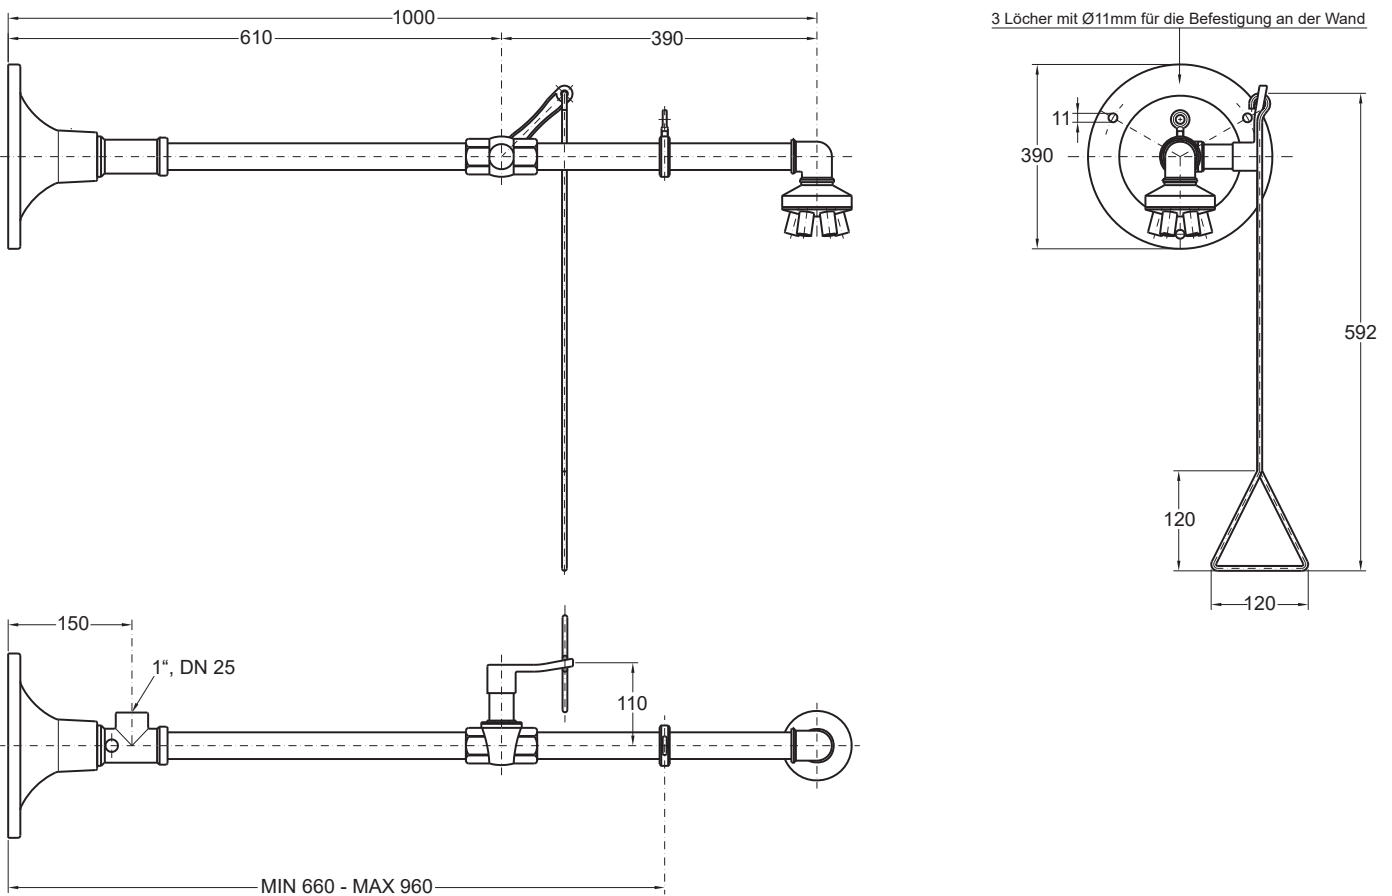

Rada Notdusche ECO WML für Wandmontage, lange Ausladung

Alle Abmessungen in mm

Wichtiger Hinweis! Diese Maßzeichnung ist nicht maßstabsgerecht!

Rada Armaturen GmbH
Daimlerstr. 6
63303 Dreieich
Telefon: 06103-98 04 0
Telefax: 06103-98 04 90