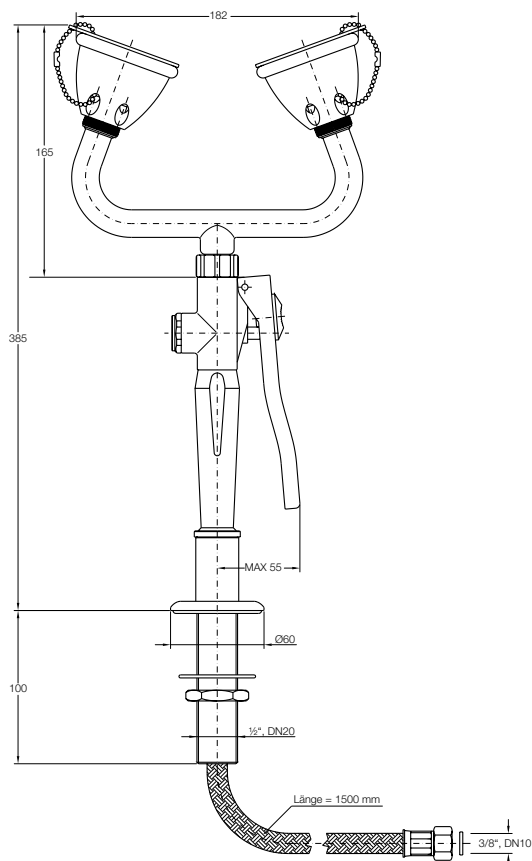

### FLEXIBLE DOPPEL-AUGENDUSCHE FÜR DIE TISCHMONTAGE

- Antikorrosionsbeschichtung aus Epoxid
- Wahlweise in rot oder grün
- Durchfluss 12 l/min bei 2 bar
- Tischmontage
- Doppelter Brausekopf
- Anschlussschlauch 1.500 mm

### MASSZEICHNUNG IN MM

### TECHNISCHE DATEN

Material:	Messing/Kunststoff, farbig epoxidbeschichtet in grün oder rot
Anschluss:	Schlauch 3/8", DN 10 Überwurfmutter
Mindestfließdruck:	2 bar
Volumenstrom:	Augendusche >12 l/min.