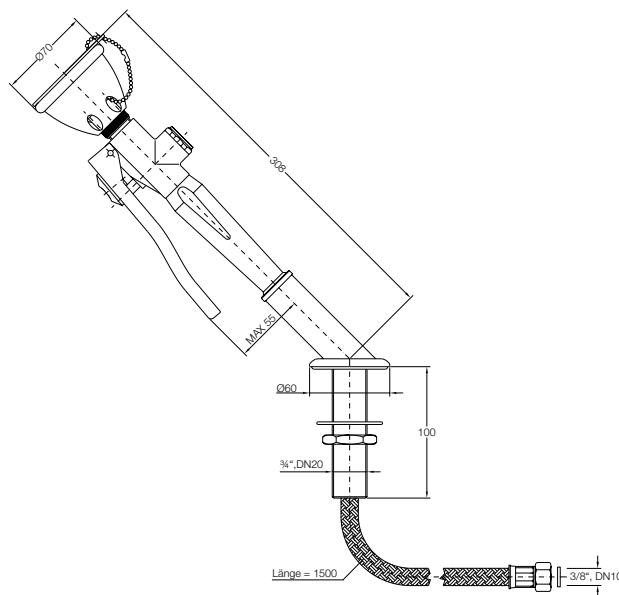

## RADA AUGENDUSCHE ECO FWE WANDMONTAGE

- Antikorrosionsbeschichtung aus Epoxid
- Wahlweise in rot oder grün
- Durchfluss 12 l/min bei 2 bar
- Schräge Wandmontage
- Anschlussschlauch 1.500 mm

### TECHNISCHE DATEN

Material:	Messing/Kunststoff, farbig epoxidbeschichtet in grün oder rot
Anschluss:	Schlauch 3/8", DN10 Überwurfmutter
Mindestfließdruck:	2 bar
Volumenstrom:	Augendusche >12 l/min.

### MASSZEICHNUNG IN MM