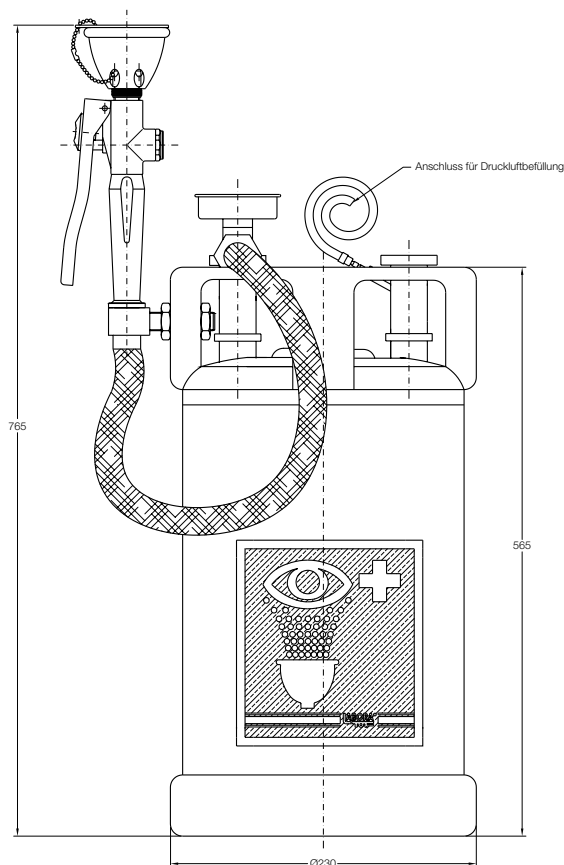

RADA AUGENDUSCHHE ECO TTAG

TRANSPORTABLE AUGENDUSCHHE

- Tragbar für flexiblen Einsatz
- Edelstahlbehälter 15 Liter
- Kontrollmanometer
- Einfacher Brausekopf epoxidbeschichtet
- Anschlussschlauch 1.050 mm

MASSZEICHNUNG IN MM

TECHNISCHE DATEN

Material:	Edelstahl/Kunststoff, farbig epoxidbeschichtet in grün oder rot
Schlauch:	3/8", DN 10 50 mm Länge
Vorrat:	15 Liter
Pressluftdruck:	6 bar

ARTIKELNUMMER

Rada Augendusche ECO TTAG rot	50 0000 22 R
Rada Augendusche ECO TTAG grün	50 0000 22 G