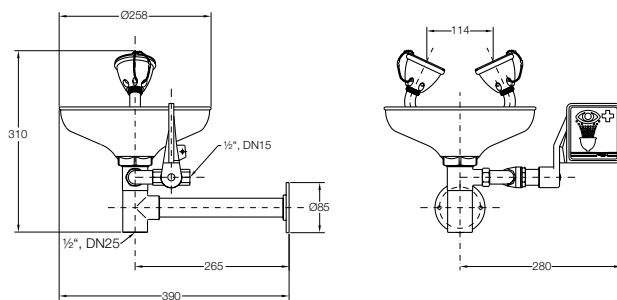

RADA AUGENDUSCHE ECO W WANDMONTAGE

- Antikorrosionsbeschichtung aus Epoxid
- Wahlweise in rot oder grün
- Durchfluss 12 l/min bei 2 bar
- Wandmontage

MASSZEICHNUNG IN MM

TECHNISCHE DATEN

Material:	Eisenrohr, farbig epoxidbeschichtet in rot oder grün
Anschluss:	1/2", DN 15 Innengewinde
Abfluss:	1", DN 25 Innengewinde
Mindestfließdruck:	2 bar
Volumenstrom:	Augendusche >12 l/min.

ARTIKELNUMMER

Rada Augendusche ECO W rot	50 0000 12 R
Rada Augendusche ECO W grün	50 0000 12 G