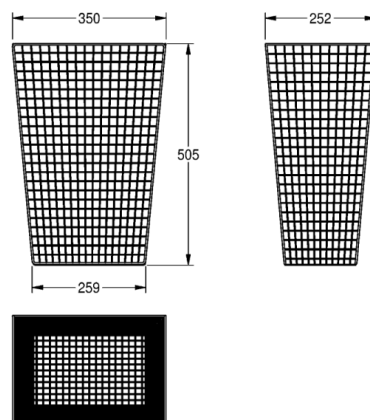

# Pojemnik na odpady

LINIA MODELOWA: ACCESSOIRES | CHRX608 | 2000057138

Akcesoria łazienkowe | Pojemniki na odpady

Kosz na śmieci, wolnostojący lub do montażu na ścianie. Stal szlachetna, grubość drutu 2 mm. Czworokątny, perforowany płaszcz. W komplecie: wkręty ze stali szlachetnej, kołki rozporowe i haki do powieszenia kosza.

Pojemność 31 litrów

Wymiary (szer. × wys. × głęb.): 350 × 505 × 252 mm

## Dane techniczne

Grubość materiału	2.00 mm
Łączna głębokość	252.00 mm
Łączna wysokość	505.00 mm
Łączna szerokość	350.00 mm
Materiał	Stal szlachetna
Kod materiałowy	Stal szlachetna austenityczna 1.4301 V2A
Wykończenie powierzchni	Matowe
Rodzaj mocowania	Zablokowany
Zamek	Bez zamka
Mocowanie worka	Nie
Wieczko	Nie
Objętość	31.00 litr