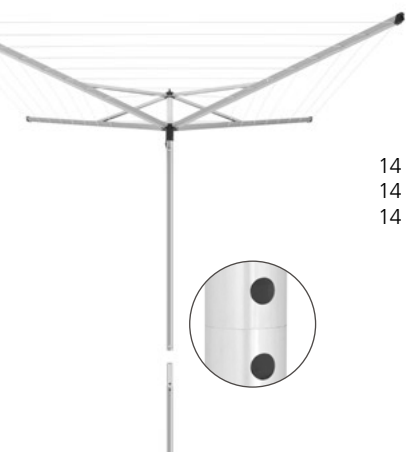

Nr art. N/* Opis

Sztuk Cena
w opak. z VAT / szt.

SUSZARKI OGRODOWE ZE SKŁADANYM TRZPIeniem, OPAKOWANIE WYSYŁKOWE			
14 63 43 *	40m, 4 ramiona, mocowanie z tworzywa (do betonu)	Metallic Grey 1	529,00
14 69 09	40m, 4 ramiona, mocowanie stalowe (do gruntu)	Metallic Grey 1	579,00
14 69 47	40m, 4 ramiona, mocowanie stalowe (do gruntu)	Metallic Grey 1	629,00