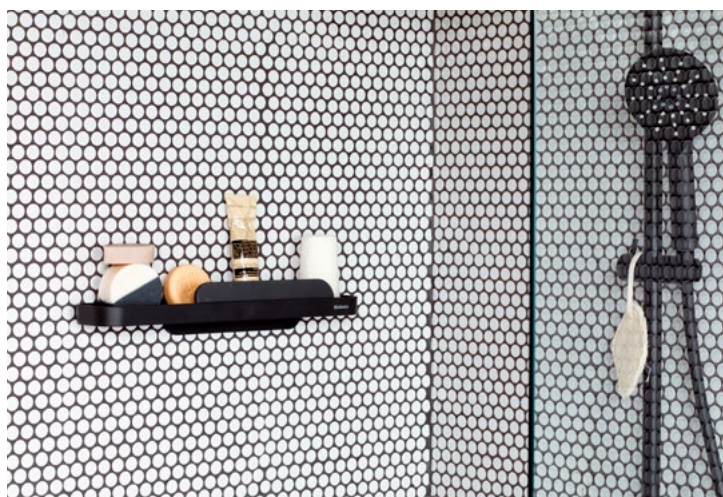

N – nowość
* do wyczerpania zapasów.

ŁAZIENKA

MINDSET	78
RENEW	80
PROFILE	83

POŁĄCZENIE SIŁ – RENEW + BO

NOWOŚĆ. Uwielbiana kolekcja łazienkowa Brabantia ReNew w delikatnym beżu ma nowe towarzystwo! Serdecznie witamy pasujące kosze na śmieci Bo Waste o pojemnościach 4l, 7l oraz 12l, które dopełnią te łazienkowe piękności. Idealne do nadania łazience relaksującej atmosfery.

NATYCHMIASTOWA POMOC

Uchwyt toaletowy MindSet – miejsce do odłożenia telefonu, do trzymania pod ręką papieru toaletowego, jak i szczotki toaletowej.

Dyskretny, przydatny i ładny – absolutny niezbędny.

Zob. strona 78

WSZYSTKO POD RĘKĄ

Zaprowadź porządek pod prysznicem dzięki praktycznej półce prysznicowej MindSet ze ściągaczką od Brabantia. Na półce można umieścić szampon lub żel pod prysznic. Niewielka ściągaczka ma minimalistyczną konstrukcję i została stworzona do bezproblemowego wycierania drzwi i płytek prysznicowych. Z myślą o jeszcze bardziej relaksujących prysznicach.