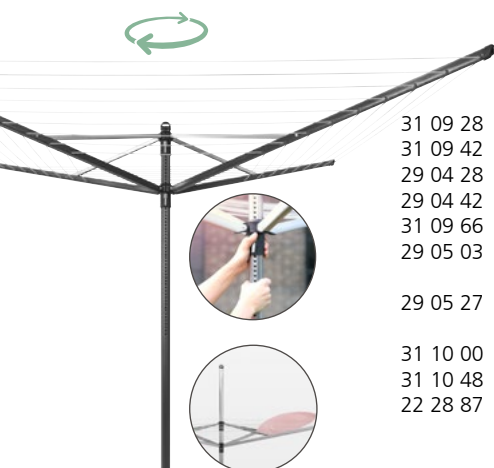

SUSZARKA OGRODOWA LIFT-O-MATIC

31 09 28	40m, 4 ramiona, mocowanie stalowe (do gruntu)	Metallic Grey	1	629,00
31 09 42	50m, 4 ramiona, mocowanie stalowe (do gruntu)	Metallic Grey	1	719,00
29 04 28	50m, 4 ramiona, mocowanie stalowe (do gruntu)	Anthracite	1	789,00
29 04 42 *	50m, 4 ramiona, mocowanie stalowe (do gruntu)	Leaf Green	1	789,00
31 09 66	50m, 4 ramiona, mocowanie stalowe (do gruntu), pokrowiec	Metallic Grey	1	789,00
29 05 03	50m, 4 ramiona, mocowanie stalowe (do gruntu), pokrowiec + klamerki w etui	Anthracite	1	889,00
29 05 27	50m, 4 ramiona, mocowanie stalowe (do gruntu), pokrowiec + klamerki w etui	Leaf Green	1	889,00
31 10 00	60m, 4 ramiona, mocowanie stalowe (do gruntu)	Metallic Grey	1	789,00
31 10 48	60m, 4 ramiona, mocowanie stalowe (do gruntu), pokrowiec	Metallic Grey	1	839,00
22 28 87	50m, 4 ramiona, mocowanie stalowe (do gruntu), pokrowiec + klamerki w etui	Spring Pink	1	889,00