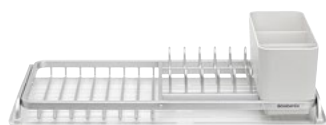

N – nowość
* do wyczerpania zapasów.

Nr art. N/* Opis

Sztuk Cena
w opak. z VAT / szt.

ZMYWANIE I ORGANIZACJA ZLEWU

11 74 04
11 74 28

SUSZARKA NA ZLEW

Dark Grey
Light Grey

1 309,00
1 309,00