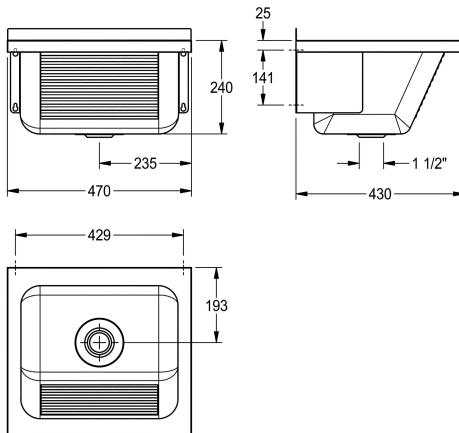

#### KWC-No.

**2000057085**

Wymiary 470 x 240 x 430 mm (szer. x wys. x głęb.)

Uniwersalna komora gospodarcza. Montowana do ściany. Stal szlachetna, powierzchnia szlifowana matowa, grubość materiału 0,8 mm. Profiłowana ściana przednia komory. Bez półki pod armaturę. Zatyczkowy, wyśrodkowany zestaw odpływowo-

przelewowy G 1 1/2 B oraz przelew. Listwa tylna wys. 30 mm. Zintegrowane wsporniki. W komplecie: zestaw montażowy.

Wymiary (szer. x wys. x głęb.): 470 x 240 x 430 mm

240 mm

Wykończenie powierzchni miski

Matowe

Głębokość komory

340 mm

Szerokość komory

400 mm

Szczotki

430 mm

Łączna wysokość

270 mm

Łączna szerokość

470 mm

Przelew

Tak

Tylna krawędź przyścienna