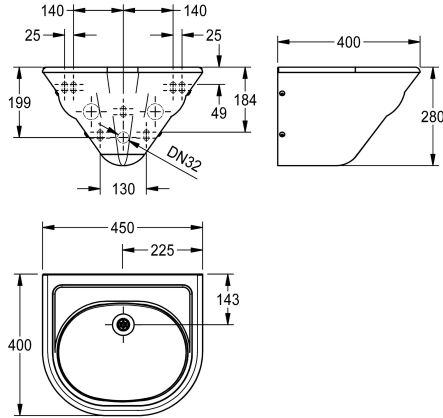

### KWC-No.

**2000071857**

Wersja do montażu od przodu z płytą montażową

Umywalka pojedyncza do montażu ściennego. Stal szlachetna, powierzchnia szlifowana matowa, grubość materiału 1,2 mm. Wspawana bezspoinowo komora. Półka na armaturę głębokości 40 mm. Bez przelewu. Zestaw odpływowy G 1 1/2 B z płaskim odpływem sitkowym. Ukryty syfon G 1 1/4 B. Wytłoczone

wgłębienie na mydło. Płyta montażowa o rozstawie śrub zgodnym z EN 31. W komplecie: zestaw montażowy.

Wymiary 450 × 280 × 400 mm (szer. × wys. × głęb.)

Umywalka częściowo wbudowana w blat
W środku
150 mm
Matowe
270 mm
Owalny
360 mm
NO-COLOUR
Stal szlachetna
1.4301
1.2 mm
400 mm
280 mm
450 mm
Nie
Tak
DN 32
Tak
Nie
Nie
Matowe
Tak
OPPOSING
Rama umocowana z przodu
Płaski odpływ sitkowy

**KWC ANIMA**  
Umywalka pojedyncza

**Modell-Linie: ANIMA | ANMX450**  
Umywalki | Umywalki pojedyncze

Pozycja ujścia	W środku z tyłu
Długość wysięgu	155 mm
Zestaw odpływowy w komplecie	Tak
Wielkość zaworu odpływowego	DN 40
ATT-WS-WASTESLEEVEINCL	Nie