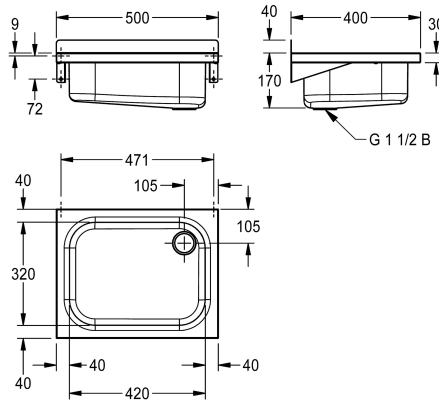

KWC SIRIUS Komora gospodarcza

Modell-Linie: SIRIUS | BS303

Komory gospodarcze | Komory gospodarcze

KWC-No.

2000090080

Bez składanego rusztu

207.0000.057

Ze składanym rusztem

Komora gospodarcza. Montowana do ściany. Stal szlachetna, powierzchnia szlifowana matowa, grubość materiału 1 mm. Niecka wspawana bezspoinowo. Zaokrąglone naroża. Tylny prawy odpływ sitkowy G 1 1/2 B. Listwa tylna wys. 40 mm. W komplecie:

zestaw montażowy.

Bez odchylanego rusztu.

Wymiary (szer. x wys. x głęb.): 500 x 215 x 400 mm

Dane techniczne

Wysokość tylnej ścianki przeciwbryzgowej	40 mm
Umieszczenie komory	W środku
Konstrukcja komory	Zaokrąglone narożniki
Komora - głębokość komory	175 mm
Wykończenie powierzchni miski	Matowe
Głębokość komory	320 mm
Szerokość komory	420 mm
Szczotki	WITHOUT BRUSHES
Ociekacz lub półka	Nie
Ruszt	Nie
Materiał	Stal szlachetna
Kod materiałowy	1.4301
Grubość materiału	1.2 mm
Liczba otworów odpływowych	1
Średnica odpływu	G 1 1/2 B
Łączna głębokość	400 mm
Łączna wysokość	215 mm
Łączna szerokość	500 mm
Przelew	Nie
Tylna krawędź przyścienna	Nie
Tarka	Nie
Łącznik międzykomorowy	Nie
Ścianka tylna	Elementy składowe innej części

KWC SIRIUS

Komora gospodarcza

Modell-Linie: SIRIUS | BS303

Komory gospodarcze | Komory gospodarcze

Osadnik szlamu	Nie
Pojemnik na szlam	Nie
Wykończenie powierzchni	Matowe
ATT-WS-TAILMADE	Nie
Półka na baterię	Nie
Rodzaj montażu	Montaż naścienny
Rodzaje zlewozmywaków gospodarczych	Zlewozmywak wielofunkcyjny
Rodzaje zestawów odpływowych	Sitkowy zawór odpływowy
Liczba stanowisk umywalkowych	1
Pozycja ujęcia	Narożnik tylny prawy
Długość wysięgu	105 mm
Zestaw odpływowy w komplecie	Tak
Wielkość zaworu odpływowego	DN 40