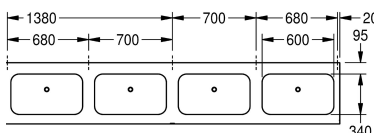

ANIMA Umywalka szeregowa, 4 komory

Modell-Linie: ANIMA | CM2800

Umywalki | Umywalki pojedyncze

KWC-No.

2000100036

Szerokość 1400 mm, z 2 komorami

2000100037

Szerokość 2100 mm, z 3 komorami

2000100038

Szerokość 2800 mm, z 4 komorami

Łączna szerokość

1,400 mm

2,100 mm

2,800 mm

Umywalka do montażu ściennego. Stal szlachetna, powierzchnia szlifowana matowa. Komora bezspoinowo wstawiana w blat. Kształt prostokątny. Półka na armaturę o głęb. 95 mm. Bez przelewu. Środkowy odpływ sitkowy G 1 1/2 B. Przyspawane

wsporniki ścienne. W komplecie: wkręty i kołki rozporowe.

Wymiary 2800 x 170 x 514 mm (S x W x G)

Wymiary niecki 600 x 130 x 340 mm (S x W x G)

Dane techniczne

Rodzaje umywarek

Umywalka częściowo wbudowana w blat

Kształt miski

Zaokrąglony prostokąt

Szerokość komory

600 mm

Kolor

NO-COLOUR

Odstęp między komorami

700 mm