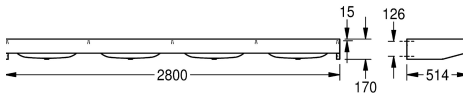

ANIMA Umywalka szeregowa, 4 komory

Modell-Linie: ANIMA | CM2800

Umywalki | Umywalki pojedyncze

KWC-No.

2000100036

Szerokość 1400 mm, z 2 komorami

2000100037

Szerokość 2100 mm, z 3 komorami

2000100038

Szerokość 2800 mm, z 4 komorami

Łączna szerokość

1,400 mm

2,100 mm

2,800 mm

Umywalka do montażu ściennego. Stal szlachetna, powierzchnia szlifowana matowa. Komora bezspoinowo wstawiana w blat. Kształt prostokątny. Półka na armaturę o głęb. 95 mm. Bez przelewu. Środkowy odpływ sitkowy G 1 1/2 B. Przyspawane

wsporniki ścienne. W komplecie: wkręty i kołki rozporowe.

Wymiary 2800 x 170 x 514 mm (S x W x G)

Wymiary niecki 600 x 130 x 340 mm (S x W x G)

Dane techniczne

Rodzaje umywarek

Umywalka częściowo wbudowana w blat

Kształt miski

Zaokrąglony prostokąt

Szerokość komory

600 mm

Kolor

NO-COLOUR

Odstęp między komorami

700 mm