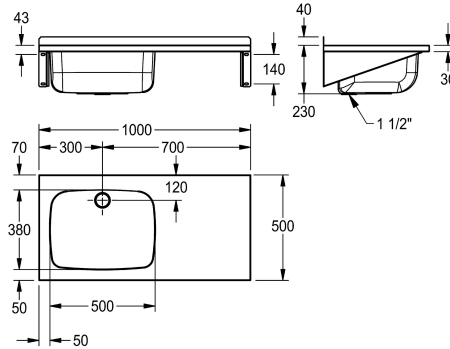

KWC SIRIUS Komora wielofunkcyjna

Modell-Linie: SIRIUS | BS333

Komory gospodarcze | Komora wielofunkcyjna

KWC-No.

2000100077

Półka po lewej

2000100078

Półka po prawej

Pozycja ociekacza

Po lewej stronie

Po prawej stronie

Komora gospodarcza wielofunkcyjna BS 333, z prawym ociekaczem, naścienna, stal nierdzewna 18/10. Z zagiętym korkiem przelewowym 1 1/2"

i z półką na baterię 70 mm. Wspornik zamontowany. Razem ze śrubami do montażu.

Dane techniczne

Wysokość tylnej ścianki przeciwbryzgowej

40 mm

Umieszczenie komory

Po lewej stronie

Konstrukcja komory

Zaokrąglone narożniki

Komora - głębokość komory

230 mm

Wykończenie powierzchni miski

Matowe

Głębokość komory

380 mm

Szerokość komory

500 mm

Szczotki

WITHOUT BRUSHES

Pozycja ociekacza

Po prawej stronie

Ociekacz lub półka

Półka

Ruszt

Nie

Materiał

Stal szlachetna

Kod materiałowy

1.4301

Grubość materiału

1 mm

Liczba otworów odpływowych

1

Średnica odpływu

G 1 1/2 B

Łączna głębokość

500 mm

Łączna wysokość

270 mm

Łączna szerokość

1,000 mm

Przelew

Przelew rurkowy

Tyłna krawędź przyścienna

Nie

Tarka

Nie

Łącznik międzykomorowy

Nie