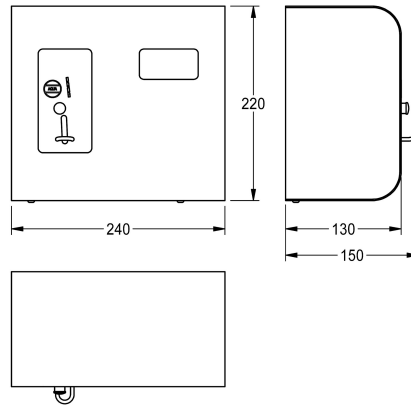

## KWC AQUAPAY

Moduł poboru monet do pojedynczych natrysków

Modell-Linie: AQUAPAY-A3000OPEN | AQUA800

Armatura natryskowa | Odpłatne udostępnianie wody

### KWC-No.

**2000100340**

Na żeton

**2000100342**

Na monety 0,50 €

Moduł poboru monet AQUAPAY do odpłatnego udostępniania wody i sterowania pojedynczą armaturą natryskową A3000 open. Czas otwarcia armatury przypadający na jeden żeton regulowany z dokładnością sekundową, czas maksymalny – 8 minut, czas ustawiony fabrycznie – 3 minuty. Automatyczne nienaliczanie czasu udostępniania wody w czasie rzeczywistego

braku jej poboru. Możliwość zmiany trybu pracy na bezpłatne udostępnianie wody. Stabilna obudowa ze stali szlachetnej do montażu ściennego z zamkiem zatrzaskowym. 24 V DC.

Wymiary (szer. × wys. × głęb.): 240 × 220 × 130 mm