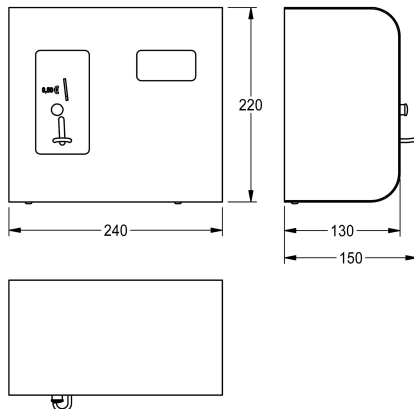

## KWC AQUAPAY

Moduł poboru monet do pojedynczych natrysków

Modell-Linie: AQUAPAY-A3000OPEN | AQUA801

Armatura natryskowa | Odpłatne udostępnianie wody

### KWC-No.

**2000100340**

Na żeton

**2000100342**

Na monety 0,50 €

Moduł poboru monet AQUAPAY do odpłatnego udostępniania wody i sterowania pojedynczą armaturą natryskową A3000 open. Czas otwarcia armatury przypadający na jedną monetę regulowany z dokładnością sekundową, czas maksymalny – 8 minut, czas ustawiony fabrycznie – 3 minuty. Maksymalna jednorazowa liczba monet zasilaająca konto czasowe – 30 sztuk. Automatyczne nienaliczanie czasu udostępniania wody w czasie rzeczywistego braku jej poboru. Wyświetlacz stanu konta czasowego. Automatyczne anulowanie konta czasowego natrysku

Wymiary (szer. x wys. x głęb.): 240 x 220 x 130 mm