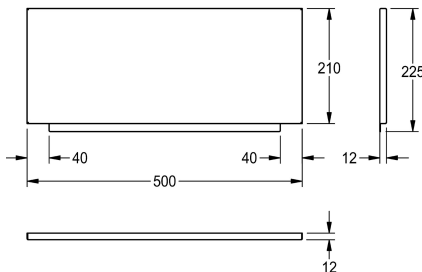

## KWC SIRIUS Ścianka tylna

#### KWC-No.

**2000100939**

Ścianka tylna, wymiary 500 x 210 x 12 mm (szer. x wys. x głęb.)

Ścianka tylna, stal szlachetna, powierzchnia szlifowana matowa, grubość materiału 1 mm, nakładana. Pasuje do komór gospodarczych BS302, BS303 i WB500GV. W komplecie: zestaw montażowy.

Wymiary (szer. x wys. x głęb.): 500 x 225 x 12 mm  
Powierzchnia widoczna (szer. x wys. x głęb.): 500 x 210 x 12 mm  
Listwa montażowa (szer. x wys. x głęb.): 420 x 15 x 1 mm

#### Dane techniczne

Materiał	Stal szlachetna
Kod materiałowy	1.4301
Grubość materiału	1 mm
Łączna głębokość	12 mm
Łączna wysokość	225 mm
Łączna szerokość	500 mm
Wykończenie powierzchni	Matowe
ATT-WS-TAILMADE	Nie
Rodzaj montażu	Montaż na zacisk