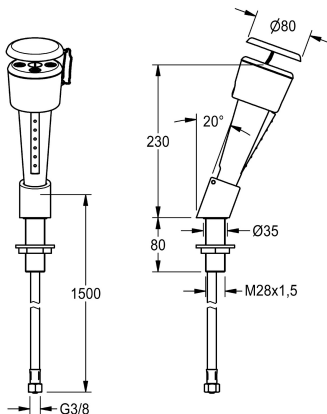

KWC

Oczomyjka do montażu na blacie

Modell-Linie: EMERGENCYSHOWERS | FAID100

Oczomyjki i natryski ratunkowe | Oczomyjki

KWC-No.

2000101100

Oczomyjka do montażu na blacie. Korpus z tworzywa sztucznego w kolorze zielonym, wąż ciśnieniowy do użytkowania stacjonarnego lub ruchomego, chroniony zbrojeniem ze stali

szlachetnej. Mosiężny uchwyt pokryty warstwą białego ESP, montowany do blatu. Urządzenie spełnia warunki EN15154-2 oraz ANSI Z35B.1-2014.

Dane techniczne

Ociekacz

Nie

Średnica nominalna

DN 15

ATT-WS-TAILMADE

Nie

Rodzaj armatury

TABLE-ASSEMBLY

Rodzaj obsługi

TRIGGER-BUTTON

Części zamienne

KWC

Piktogram "Urządzenie do przemywania oczu"