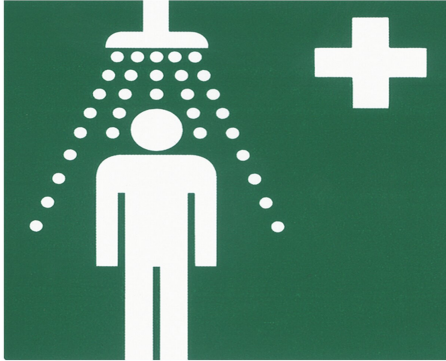

KWC

Piktogram "Natrysk ratunkowy do ciała"

Modell-Linie: EMERGENCYSHOWERS | FAID904

Oczomyjki i natryski ratunkowe | Wyposażenie dodatkowe do armatur natryskowych

KWC

KWC-No.

2000101152

Piktogram natrysk ratunkowy do ciała

Piktogram "Natrysk ratunkowy do ciała" na folii samoprzylepnej zgodnie z

ISO 3864-1, kolor zielony/biały, 100 x 100 mm.