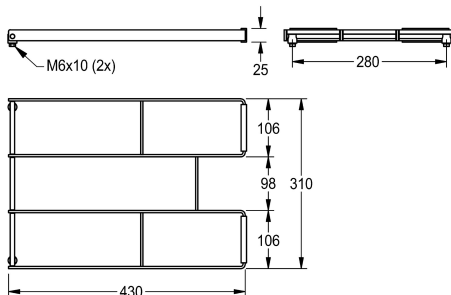

## KWC SIRIUS Składany ruszt

#### KWC-No.

**2000102678**

Składany ruszt (luzem) ze stali chromowo-niklowej

Ruszt uchylny ze stali szlachetnej z 2 uchwytami do CA210, BS313N, BS314N, BS315N, i LTJ500.

Wymiary: 310 x 25 x 430 mm (szer. x wys. x gł).

#### Dane techniczne

Materiał	Stal szlachetna
Kod materiałowy	1.4301
Grubość materiału	4 mm
Łączna głębokość	430 mm
Łączna wysokość	310 mm
Łączna szerokość	25 mm
Wykończenie powierzchni	Matowe
ATT-WS-TAILMADE	Nie
Rodzaj montażu	Montaż na produkcie