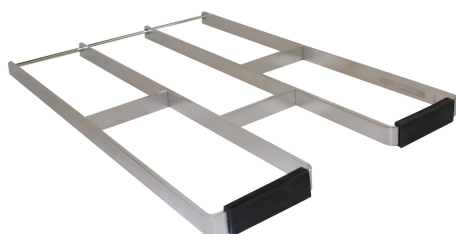

## KWC SIRIUS Składany ruszt

### Modell-Linie: SIRIUS | ZSIRX001

Komory gospodarcze | Wyposażenie dodatkowe do komór gospodarczych

#### KWC-No.

**2000102678**

Składany ruszt (luzem) ze stali chromowo-niklowej

Ruszt uchylny ze stali szlachetnej z 2 uchwytami do CA210, BS313N, BS314N, BS315N, i LTJ500.

Wymiary: 310 x 25 x 430 mm (szer. x wys. x gł).

#### Dane techniczne

Materiał	Stal szlachetna
Kod materiałowy	1.4301
Grubość materiału	4 mm
Łączna głębokość	430 mm
Łączna wysokość	310 mm
Łączna szerokość	25 mm
Wykończenie powierzchni	Matowe
ATT-WS-TAILMADE	Nie
Rodzaj montażu	Montaż na produkcie