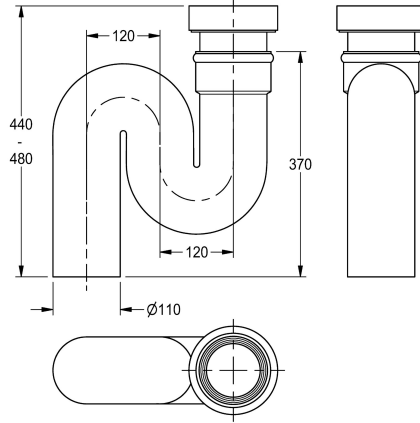

KWC

Trap

Modell-Linie: WC-FACILITIES | ZCMPX002

Pisuary i miski ustępowe | Wyposażenie dodatkowe do pisuarów i misek ustępowych

KWC-No.

2000102733

Syfon, odpływ pionowy DN 100

2000102734

Syfon, odpływ poziomy DN 100

Syfon do misek tureckich / komór na fekalia, tworzywo sztuczne, kolor czarny, odpływ pionowy DN 100.

Dane techniczne

Pojemność

1

Ilość uom

Sztuki

ATT-WS-TAILMADE