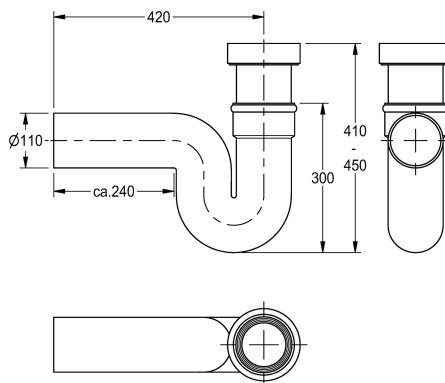

KWC

Trap

Modell-Linie: WC-FACILITIES | ZCMPX003

Pisuary i miski ustępowe | Wyposażenie dodatkowe do pisuarów i misek ustępowych

KWC-No.

2000102733

Syfon, odpływ pionowy DN 100

2000102734

Syfon, odpływ poziomy DN 100

Syfon do miski tureckiej / komory na fekalia, odpływ poziomy
DN100 z

tworzywa, czarny.

Dane techniczne

Pojemność

1

Ilość uom

Sztuki