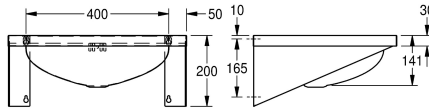

KWC ANIMA Umywalka pojedyncza

Modell-Linie: ANIMA | WT500A
Umywalki | Umywalki pojedyncze

KWC-No.

203.0000.154

Umywalka pojedyncza do montażu ściennego. Stal szlachetna, powierzchnia szlifowana matowa, grubość materiału 1 mm. Komora bezspoinowo wstawiana w blat. Prostokątny kształt. Półka na armaturę o głębokości 70 mm. Przelew. Zatyczkowy zestaw odpływowo-przelewowy G 1 1/4 B, odpływ tylny

środkowy. Przyspawane wspomiki ścienne. W komplecie: wkręty i kołki rozporowe.

Wymiary 500 x 200 x 402 mm (szer. x wys. x głęb.)

Dane techniczne

Umiejscowienie komory
Komora - głębokość komory
Wykończenie powierzchni miski
Głębokość komory
Kształt miski
Szerokość komory
Kolor
Materiał
Kod materiałowy
Grubość materiału
Łączna głębokość
Łączna wysokość
Łączna szerokość
Przelew
Umiejscowienie przelewu
Tyłna krawędź przyścienna
Syfon w komplecie
Ścianka tylna
Wykończenie powierzchni
Półka na baterię
Rodzaj montażu
Rodzaje zestawów odpływowych
Pozycja ujścia
Długość wysięgu
Zestaw odpływowy w komplecie

W środku
141 mm
Matowe
291 mm
Prostokąt
400 mm
NO-COLOUR
Stal szlachetna
1.4301
1 mm
402 mm
200 mm
500 mm
Tak
Plecy
Nie
Nie
Opcjonalny
Matowe
Tak
Montaż na ścienny
Zawór zatyczkowy
W środku z tyłu
175 mm
Tak