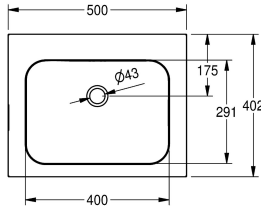

KWC ANIMA Umywalka pojedyncza

Modell-Linie: ANIMA | WT500A
Umywalki | Umywalki pojedyncze

KWC-No.

203.0000.154

Umywalka pojedyncza do montażu ściennego. Stal szlachetna, powierzchnia szlifowana matowa, grubość materiału 1 mm. Komora bezspoinowo wstawiana w blat. Prostokątny kształt. Półka na armaturę o głębokości 70 mm. Przelew. Zatyczkowy zestaw odpływowo-przelewowy G 1 1/4 B, odpływ tylny

środkowy. Przyspawane wspomiki ścienne. W komplecie: wkręty i kołki rozporowe.

Wymiary 500 x 200 x 402 mm (szer. x wys. x głęb.)

Dane techniczne

Umiejscowienie komory
Komora - głębokość komory
Wykończenie powierzchni miski
Głębokość komory
Kształt miski
Szerokość komory
Kolor
Materiał
Kod materiałowy
Grubość materiału
Łączna głębokość
Łączna wysokość
Łączna szerokość
Przelew
Umiejscowienie przelewu
Tyłna krawędź przyścienna
Syfon w komplecie
Ścianka tylna
Wykończenie powierzchni
Półka na baterię
Rodzaj montażu
Rodzaje zestawów odpływowych
Pozycja ujścia
Długość wysięgu
Zestaw odpływowy w komplecie

W środku
141 mm
Matowe
291 mm
Prostokąt
400 mm
NO-COLOUR
Stal szlachetna
1.4301
1 mm
402 mm
200 mm
500 mm
Tak
Plecy
Nie
Nie
Opcjonalny
Matowe
Tak
Montaż na ścienny
Zawór zatyczkowy
W środku z tyłu
175 mm
Tak