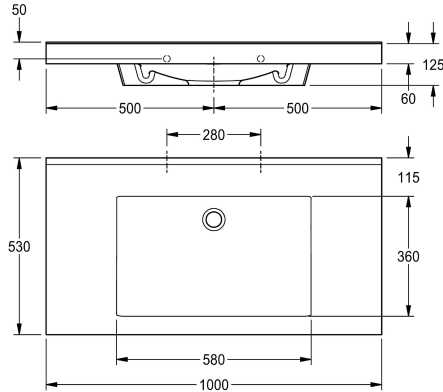

KWC QUADRO

Umywarka pojedyncza, 1 niecka

Modell-Linie: QUADRO | ANMW417

Umywalki | Umywalki pojedyncze

KWC-No.

2000101159

Z otworem na baterię

2030036243

Bez otworu na baterię

Liczba otworów na baterie

1

QUADRO umywalka pojedyncza ze związanego żywicą syntetyczną kompozytu mineralnego MIRANIT, gładka powierzchnia, odporna na temperaturę do 80°C. Kolor biel alpejska. Prostokątna niecka bez przelewu, bezspoinowo połączone z obrzeżem. Mocowanie za pomocą otworów montażowych w tylnej

ściance. Tylna krawędź przyścienna. Trzystronny fartuch 60 mm (wys.). Bez otworu na armaturę, w komplecie zestaw montażowy.

Wymiary 1000 × 125 × 530 mm (szer. × wys. × głęb.)
Wymiary niecki 580 × 40/90 × 360 mm (szer. × wys. × głęb.)

Dane techniczne

Rodzaje umywalk	Umywalka częściowo wbudowana w blat
Umiejscowienie komory	W środku
Komora - głębokość komory	90 mm
Głębokość komory	360 mm
Kształt miski	Prostokąt
Szerokość komory	580 mm
Kolor	Biały
Materiał	Materiał mineralny
Kod materiałowy	Miranit
Łączna głębokość	530 mm
Łączna wysokość	60 mm
Łączna szerokość	1,000 mm
Przelew	Nie
Tylna krawędź przyścienna	Tak
średnica syfonu	DN 32
Syfon w komplecie	Nie
Ścianka tylna	Nie
Półka na baterię	Tak
Rodzaj montażu	Montaż naścienny
Pozycja ujęcia	W środku z tyłu
Zestaw odpływowy w komplecie	Nie

Rodzaje umywalk	Umywalka częściowo wbudowana w blat
Umiejscowienie komory	W środku
Komora - głębokość komory	90 mm
Głębokość komory	360 mm
Kształt miski	Prostokąt
Szerokość komory	580 mm
Kolor	Biały
Materiał	Materiał mineralny
Kod materiałowy	Miranit
Łączna głębokość	530 mm
Łączna wysokość	60 mm
Łączna szerokość	1,000 mm
Przelew	Nie
Tylna krawędź przyścienna	Tak
średnica syfonu	DN 32
Syfon w komplecie	Nie
Ścianka tylna	Nie
Półka na baterię	Tak
Rodzaj montażu	Montaż naścienny
Pozycja ujęcia	W środku z tyłu
Zestaw odpływowy w komplecie	Nie

Akcesoria opcjonalne