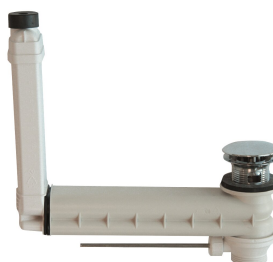

Bez otworu na baterię

Liczba otworów na baterie

1

QUADRO umywalka pojedyncza ze związanego żywicą syntetyczną kompozytu mineralnego MIRANIT, gładka powierzchnia, odporna na temperaturę do 80°C. Kolor biel alpejska. Prostokątna niecka bez przelewu, bezspoinowo połączone z obrzeżem. Mocowanie za pomocą otworów montażowych w tylnej

Dane techniczne

Rodzaje umywalk	Umywalka częściowo wbudowana w blat
Umiejscowienie komory	W środku
Komora - głębokość komory	90 mm
Głębokość komory	360 mm
Kształt miski	Prostokąt
Szerokość komory	580 mm
Kolor	Biały
Materiał	Materiał mineralny
Kod materiałowy	Miranit
Łączna głębokość	530 mm
Łączna wysokość	60 mm
Łączna szerokość	1,000 mm
Przelew	Nie
Tylna krawędź przyścienna	Tak
średnica syfonu	DN 32
Syfon w komplecie	Nie
Ścianka tylna	Nie
Półka na baterię	Tak
Rodzaj montażu	Montaż naścienny
Pozycja ujęcia	W środku z tyłu
Zestaw odpływowy w komplecie	Nie

Rodzaje umywalk	Umywalka częściowo wbudowana w blat
Umiejscowienie komory	W środku
Komora - głębokość komory	90 mm
Głębokość komory	360 mm
Kształt miski	Prostokąt
Szerokość komory	580 mm
Kolor	Biały
Materiał	Materiał mineralny
Kod materiałowy	Miranit
Łączna głębokość	530 mm
Łączna wysokość	60 mm
Łączna szerokość	1,000 mm
Przelew	Nie
Tylna krawędź przyścienna	Tak
średnica syfonu	DN 32
Syfon w komplecie	Nie
Ścianka tylna	Nie
Półka na baterię	Tak
Rodzaj montażu	Montaż naścienny
Pozycja ujęcia	W środku z tyłu
Zestaw odpływowy w komplecie	Nie

Akcesoria opcjonalne

KWC QUADRO

Umywalka pojedyncza, 1 niecka

Modell-Linie: QUADRO | ANMW417
Umywalki | Umywalki pojedyncze

Zawór odpływowy z sitkiem

2000100854
ZANMW901

Zawór odpływowy

2000100861
ZANMW900