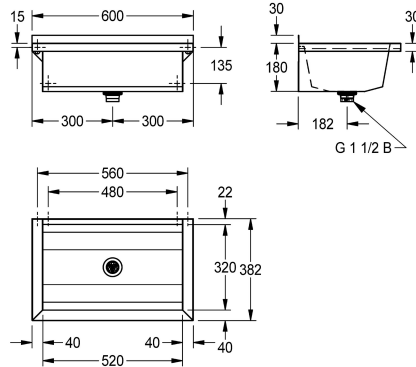

### KWC-No.

**2030043777**  
Długość 600 mm

**2030043778**  
Długość 800 mm

**2030043779**  
Długość 1200 mm

**2030043780**  
Długość 1600 mm

**2030043781**  
Długość 1800 mm

**2030043782**  
Długość 2400 mm

### Łączna szerokość

600 mm

800 mm

1,200 mm

1,600 mm

1,800 mm

2,400 mm

3,000 mm

na środku, zawór sitkowy G 1 1/2B, w zestawie materiały montażowe. Od długości 1800 mm w komplecie dodatkowy wspornik. Długości niestandardowe dostępne na zamówienie.

Wymiary 600 x 210 x 382 mm (szer. x wys. x głęb.)

382 mm

Łączna wysokość

210 mm

Łączna szerokość

600 mm

Tyłna krawędź przysięcna

Nie

Ścianka tylna