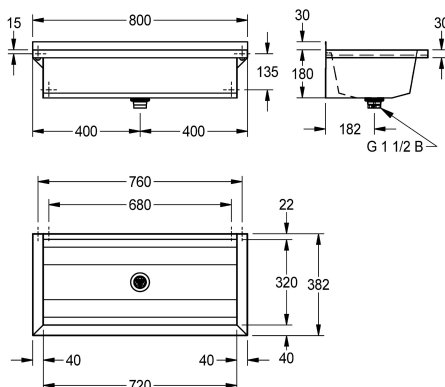

KWC PLANOX Umywarka rynnowa

Modell-Linie: PLANOX | PL8
Umywalki | Umywalki rynnowe

KWC-No.

2030043777

Długość 600 mm

2030043778

Długość 800 mm

2030043779

Długość 1200 mm

2030043780

Długość 1600 mm

2030043781

Długość 1800 mm

2030043782

Długość 2400 mm

2030043783

Długość 3000 mm

Łączna szerokość

600 mm

800 mm

1,200 mm

1,600 mm

1,800 mm

2,400 mm

3,000 mm

PLANOX umywalka rynnowa spawana bezspoinowo, do montażu ściennego, stal szlachetna, powierzchnia szlifowana matowa, grubość materiału: umywalki 0,8 mm / ścianek bocznych 1,2 mm. Ścianki boczne ze zintegrowanymi wspornikami ściennymi, bez półki armaturowej i bez przelewu, listwa tylna 40 mm, odpływ na

środku, zawór sitkowy G 1 1/2B, w zestawie materiały montażowe. Przy długości powyżej 1800 mm w komplecie dodatkowy wspornik. Długości niestandardowe dostępne na zamówienie.

Wymiary (szer. x wys. x głęb.): 800 x 210 x 382 mm

Dane techniczne

Wysokość tylnej ścianki przeciwbryzgowej

30 mm

Komora - głębokość komory

180 mm

Głębokość komory

320 mm

Szerokość komory

720 mm

Materiał

Stal szlachetna

Kod materiałowy

1.4301

Liczba otworów odpływowych

1

Łączna głębokość

382 mm

Łączna wysokość

210 mm

Łączna szerokość

800 mm

Tyłna krawędź przysięcienna

Nie

Ścianka tylna

Opcjonalny

Wykończenie powierzchni

Matowe

Półka na baterię

Nie

Rodzaj montażu

Montaż naścienny

Rodzaje zestawów odpływowych

Sitkowy zawór odpływowy