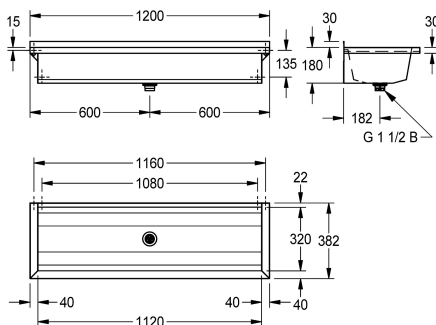

KWC PLANOX Umywalka rynnowa

Modell-Linie: PLANOX | PL12
Umywalki | Umywalki rynnowe

KWC-No.

2030043777

Długość 600 mm

2030043778

Długość 800 mm

2030043779

Długość 1200 mm

2030043780

Długość 1600 mm

2030043781

Długość 1800 mm

2030043782

Długość 2400 mm

2030043783

Długość 3000 mm

Łączna szerokość

600 mm

800 mm

1,200 mm

1,600 mm

1,800 mm

2,400 mm

3,000 mm

PLANOX umywalka rynnowa spawana bezspoinowo, do montażu ściennego, stal szlachetna, powierzchnia szlifowana matowa, grubość materiału: umywalki 0,8 mm / ścianek bocznych 1,2 mm. Ścianki boczne ze zintegrowanymi wspornikami ściennymi, bez półki armaturowej i bez przelewu, listwa tylna 40 mm, odpływ na

środku, zawór sitkowy G 1 1/2B, w zestawie materiały montażowe. Przy długości powyżej 1800 mm w komplecie dodatkowy wspornik. Długości niestandardowe dostępne na zamówienie.

Wymiary (szer. x wys. x głęb.): 1200 x 210 x 382 mm

Dane techniczne

Wysokość tylnej ścianki przeciwbryzgowej

30 mm

Komora - głębokość komory

180 mm

Głębokość komory

320 mm

Szerokość komory

1,120 mm

Materiał

Stal szlachetna

Kod materiałowy

1.4301

Liczba otworów odpływowych

1

Łączna głębokość

382 mm

Łączna wysokość

210 mm

Łączna szerokość

1,200 mm

Tyłna krawędź przysięcienna

Nie

Ścianka tylna

Opcjonalny

Wykończenie powierzchni

Matowe

Półka na baterię

Nie

Rodzaj montażu

Montaż naścienny

Rodzaje zestawów odpływowych

Sitkowy zawór odpływowy